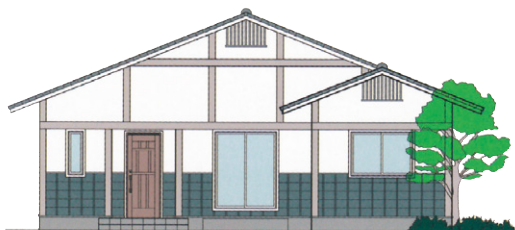

お好みの外観は、 どれですか？

同じプランでもいろいろな外観デザインが選べます。

洋風タイプ

モダンタイプ

和風タイプ

みやびの平やの標準仕様

■外部仕上

構造：木造平屋建て屋根パネル筋交い工法
基礎：ベタ基礎
屋根：ガルバリウム鋼板
外壁：防火サイディング15
断熱材：アクリアマット14K100(壁・天井)フクフォームEco80(床)
玄関ドア：断熱ドア
サッシ：アルミ+樹脂ペアガラス